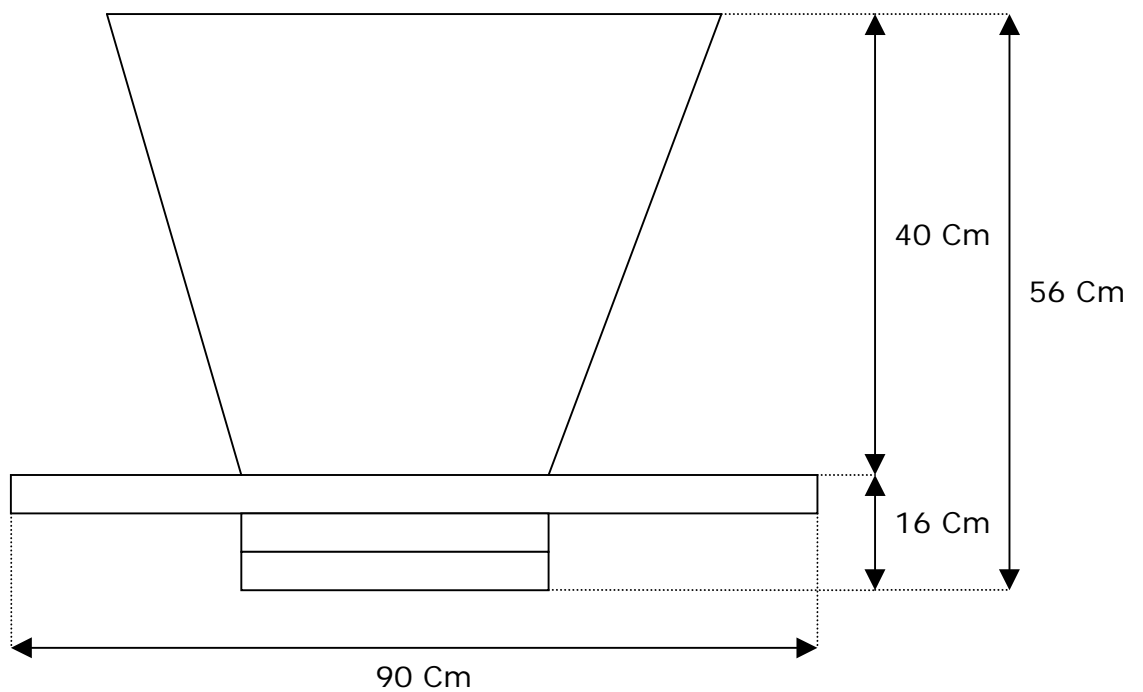

F2 Servid, s.l.
C/ Narcís Monturiol, 25, P.I. Salelles
08253 St. Salvador de Guardiola (Salelles)
Barcelona

Telf: 902.333.902
f2servid@f2servid.com

Fax: 902.333.904
www.f2servid.com

MEDIDAS TOLVA 90 CM

TOLVA VISTA POR ABAJO

TOLVA VISTA LATERALMENTE