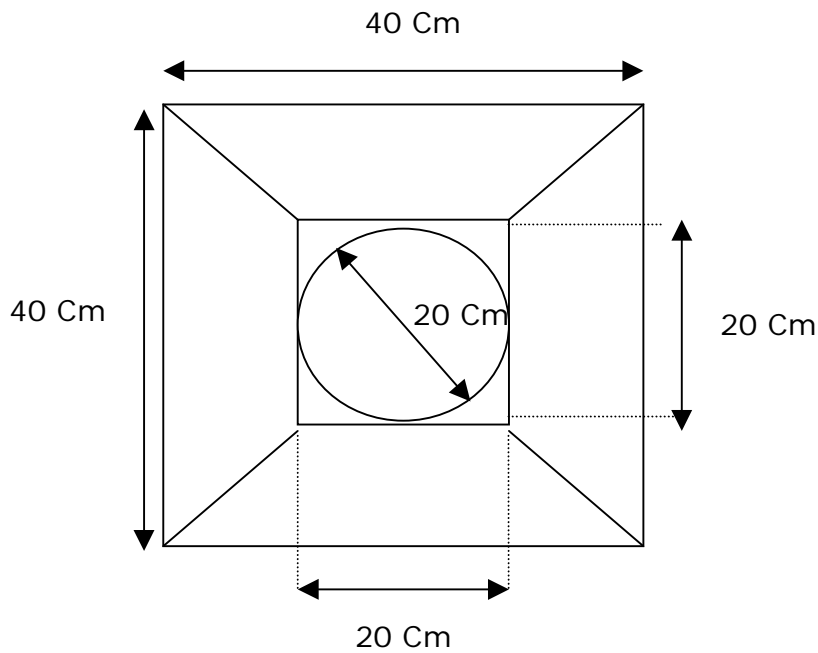

F2 Servid, s.l.
C/ Narcís Monturiol, 25, P.I. Salelles
08253 St. Salvador de Guardiola (Salelles)
Barcelona

Telf: 902.333.902
f2servid@f2servid.com

Fax: 902.333.904
www.f2servid.com

MEDIDAS TOLVA 90 CM

TOLVA VISTA POR ABAJO

TOLVA VISTA LATERALMENTE